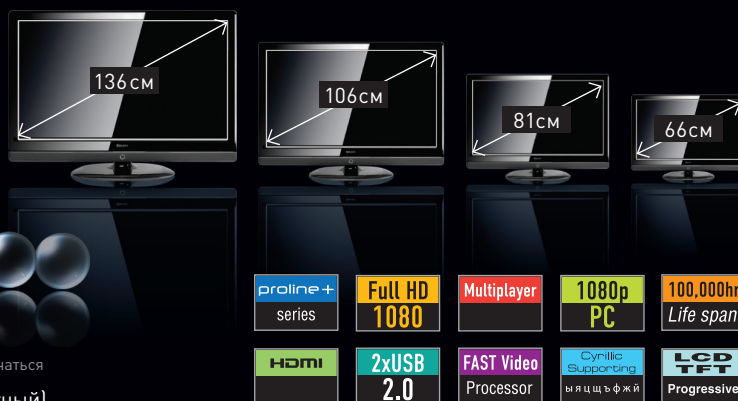

www.rolsen.ru

* спецификация разных моделей и серий может отличаться

Информационный центр ROLSEN 8-800-200-56-01 (звонок бесплатный)